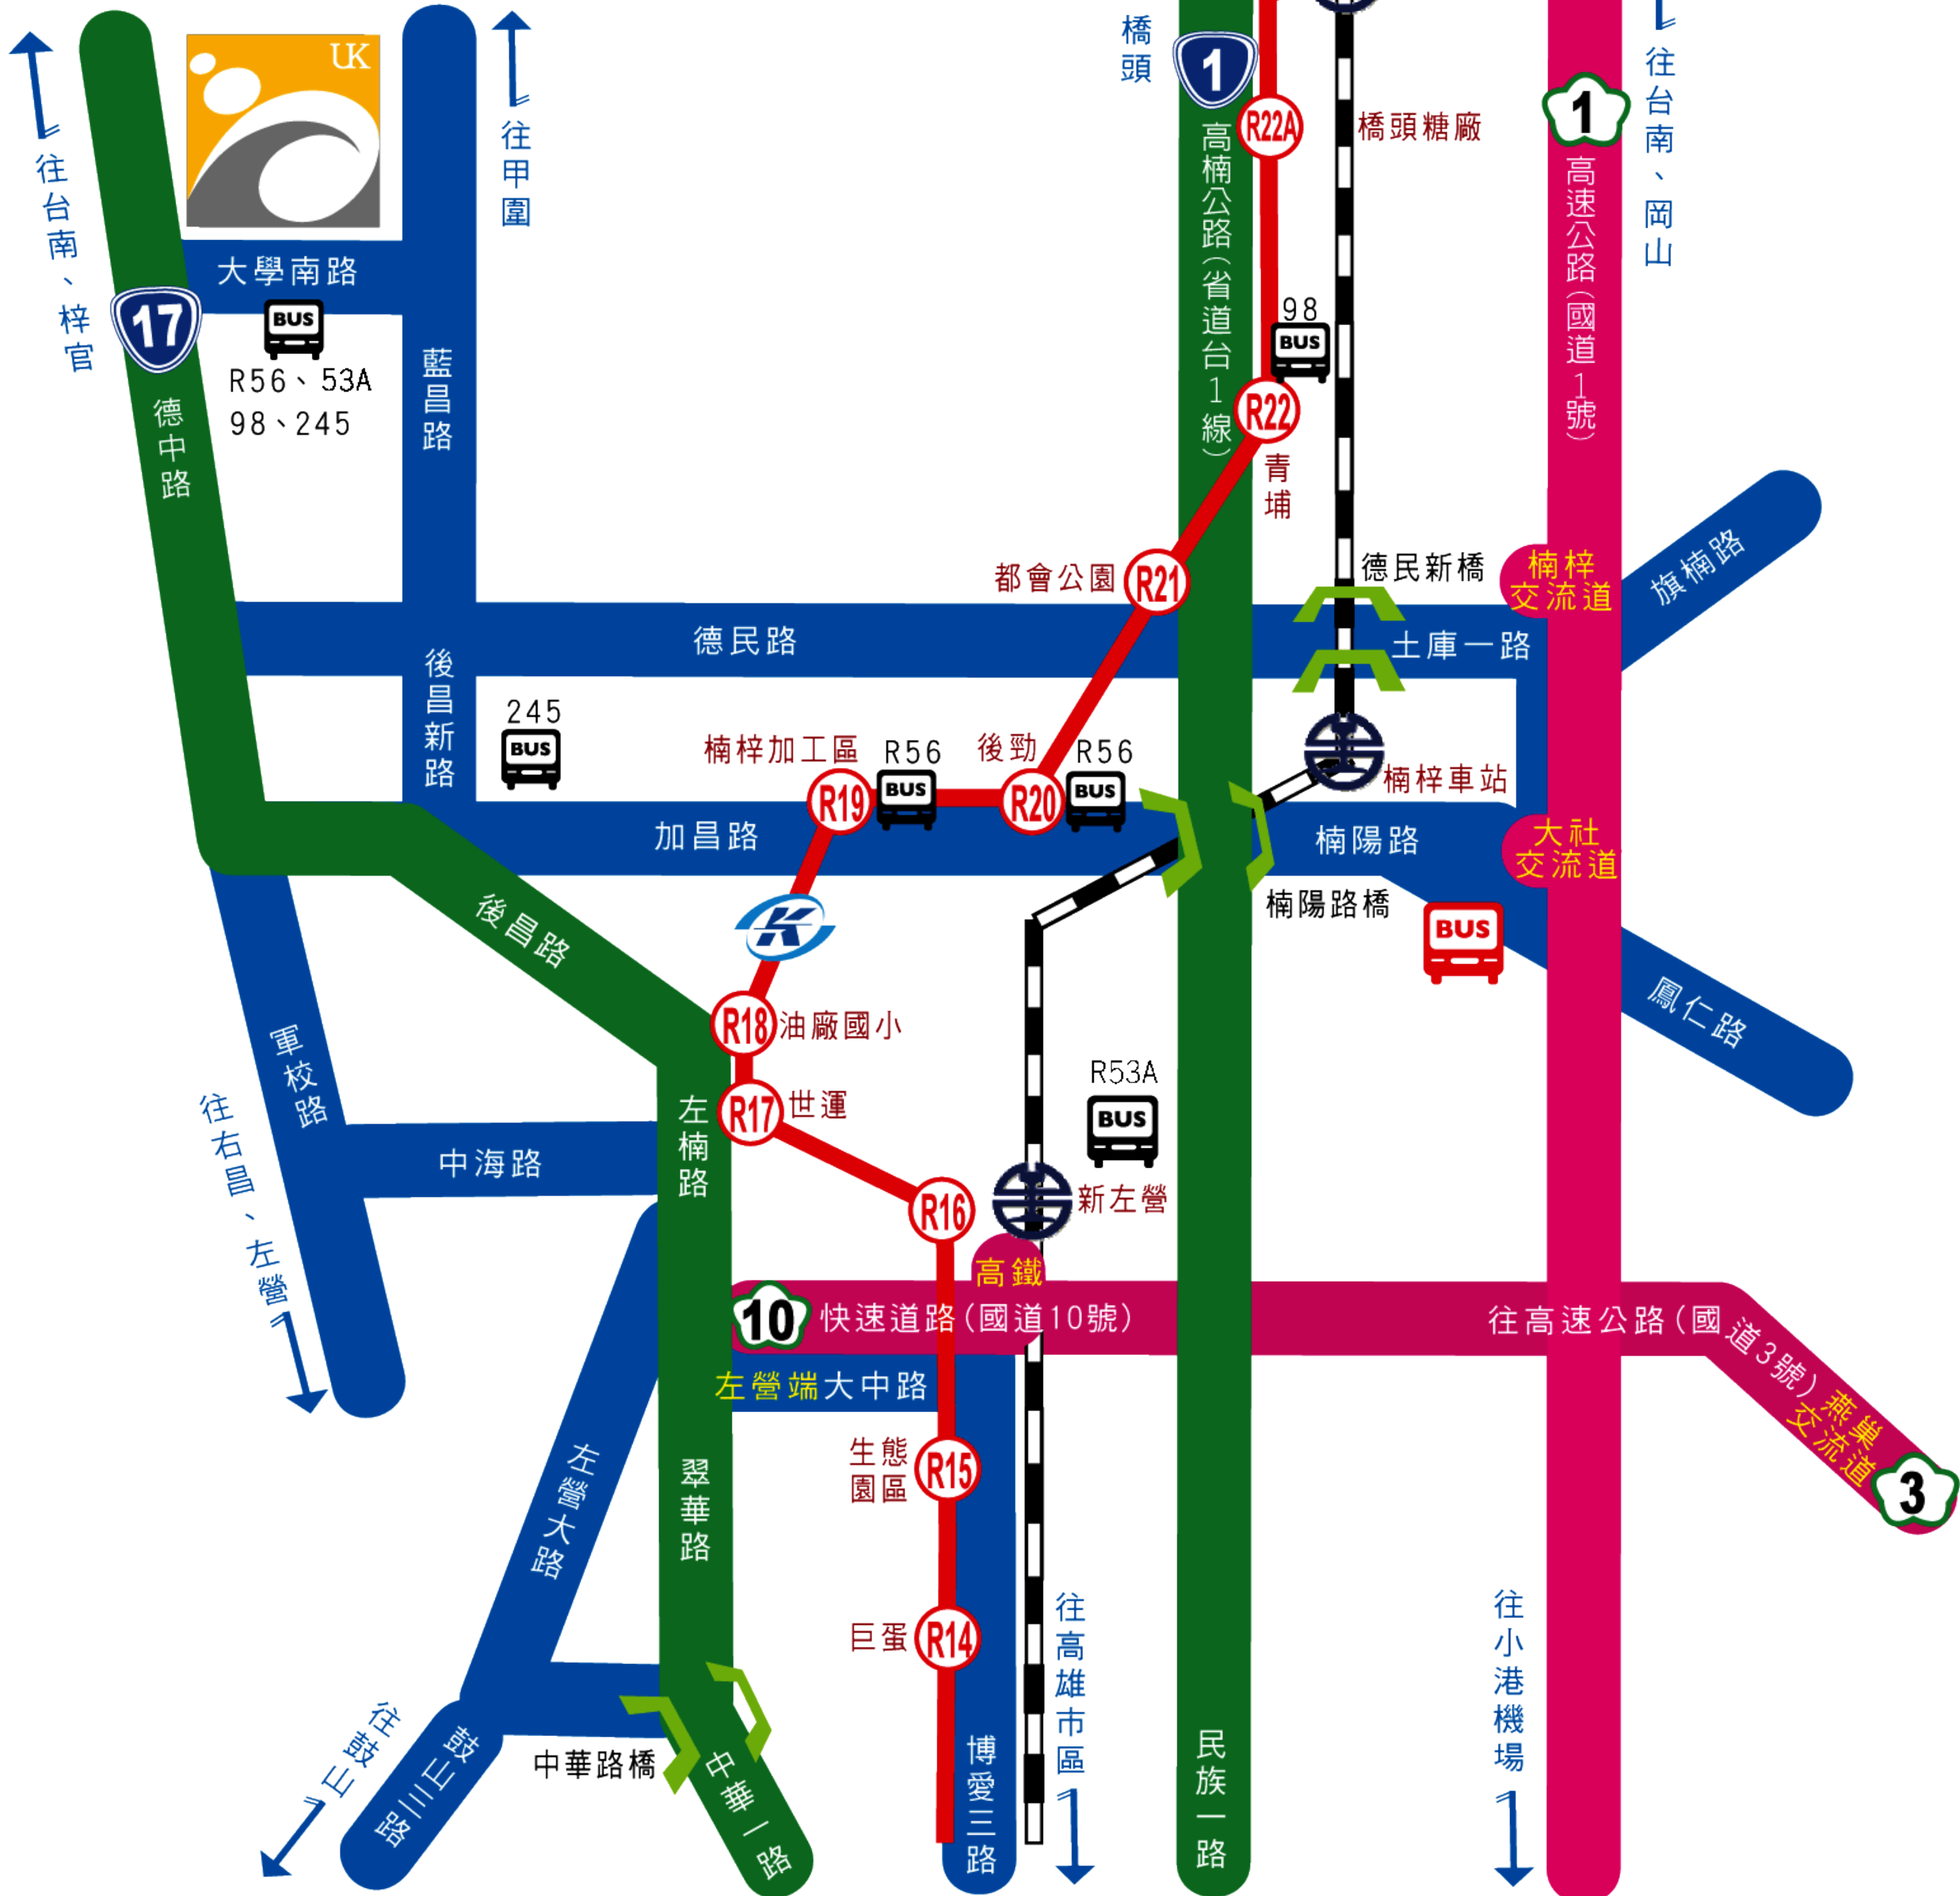

AI_ROBOT@STSP

國立高雄大學

- 國道1號
- 國道3號
- 省道1號
- 省道17號
- 市區道路
- 高雄捷運路線
- 高雄捷運站
- 台灣鐵路
- 高速鐵路
- 公車站牌
- 國道客運站
- 路橋

- ★ 校園景點
- ATM 自動提款機
- 🍴 餐廳
- 🛒 便利商店
- ▬ 汽車通行道
- ▬ 機車通行道
- 汽車請由校門進入
- 機車禁行校園